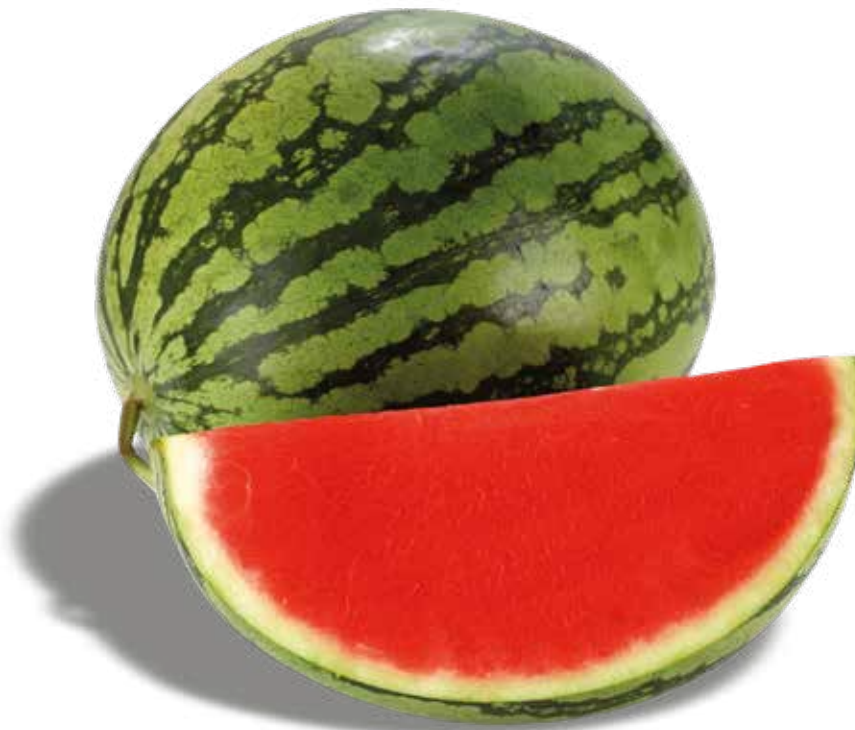

Selene F1

Sandía sin semillas

medio
precoz

HR: Fon 0
IR: Fon 1

8 Kg

España: enero-marzo en invernadero;
mayo-junio en campo libre.

Variedad de **sandía blanca sin semillas**. Peso medio aproximado de 8 kg, forma ligeramente oval y muy uniforme. Planta de vigor medio, muy productiva.